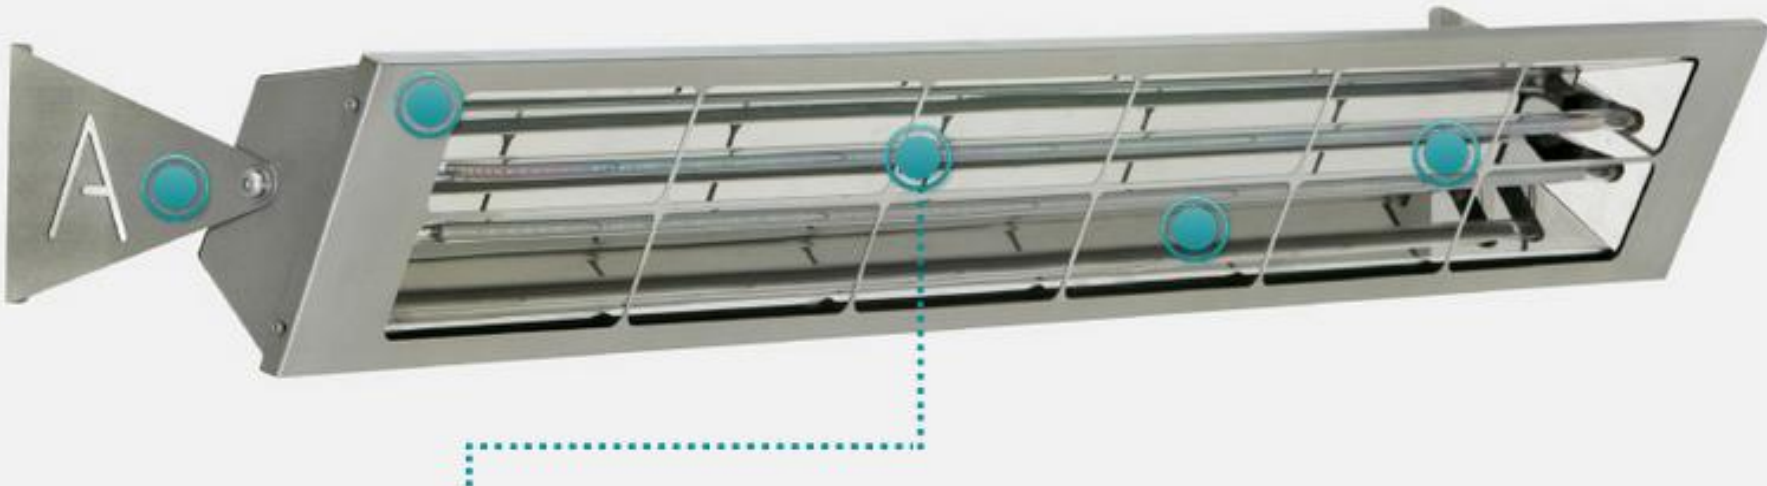

**Bracelets de protection:
Pour votre sécurité et pour éviter tous les accidents**