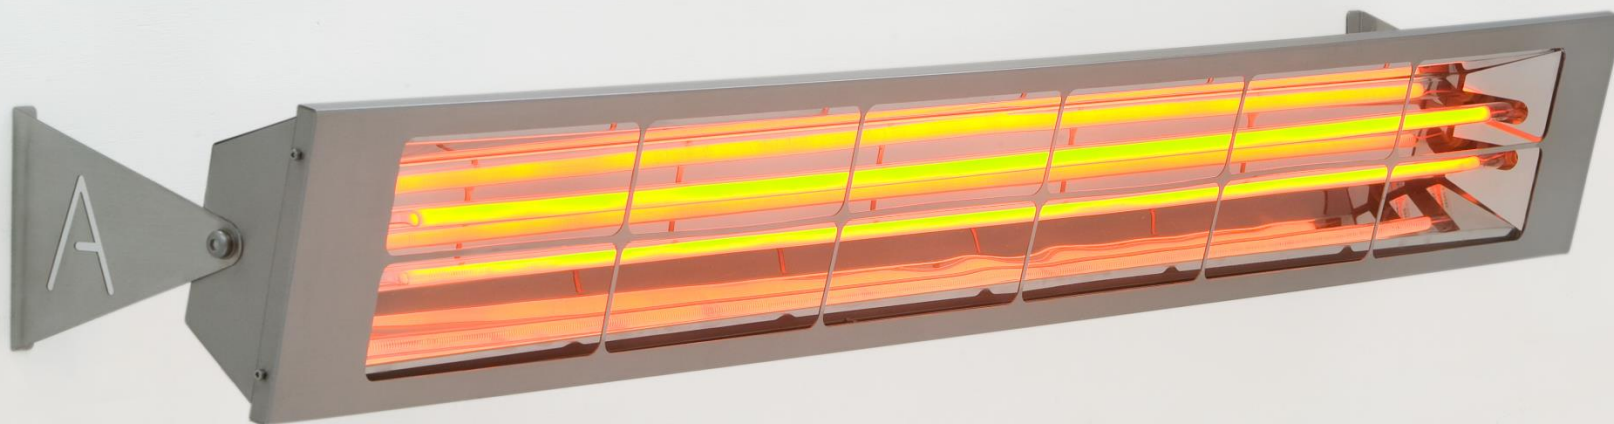

Élément standard

Élément doré

ALF80 de 8.0 KW à DEUX éléments – 156 cm

Espace chauffé: 5M x 5M

**34
AMPS**

**DOUBLE
CHALEUR**

**Fixation
3,00 M
3,50 M**

Les éléments peuvent fonctionner séparément, pour une chaleur mi-puissance ou maximum puissance, afin de limiter les frais d'énergie en période moyennement froide.