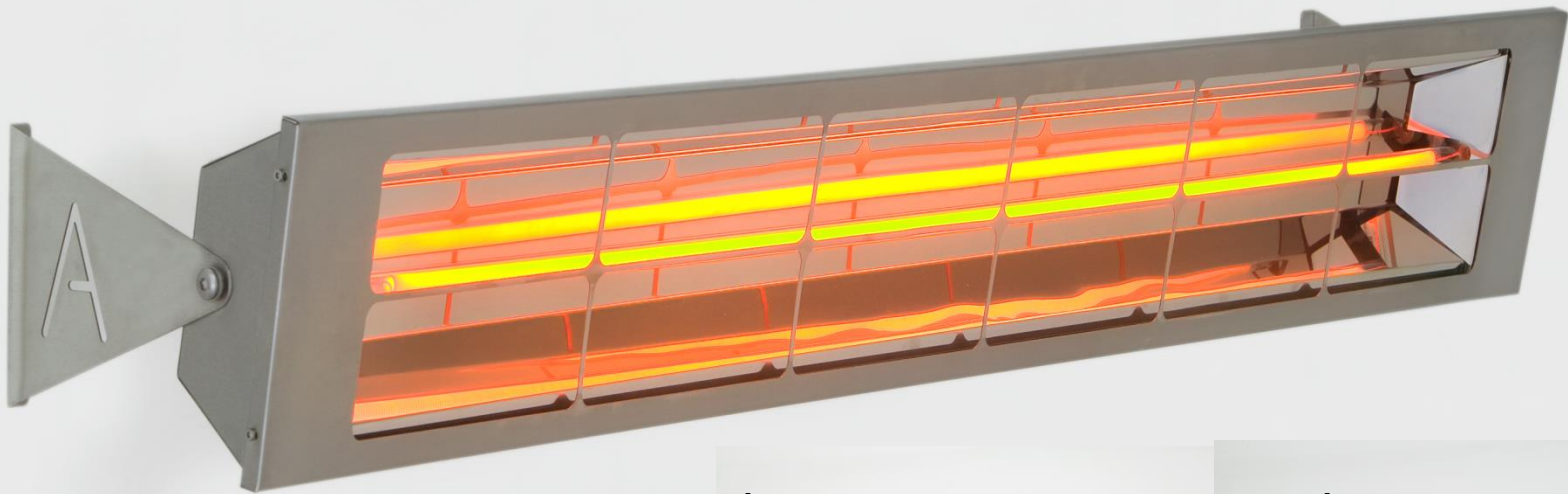

Élément doré

ALF40 de 4.0 KW à un élément – 156cm

Espace chauffé: 4M x 4M

17
AMPS

Fixation
2,50 M

Élément standard