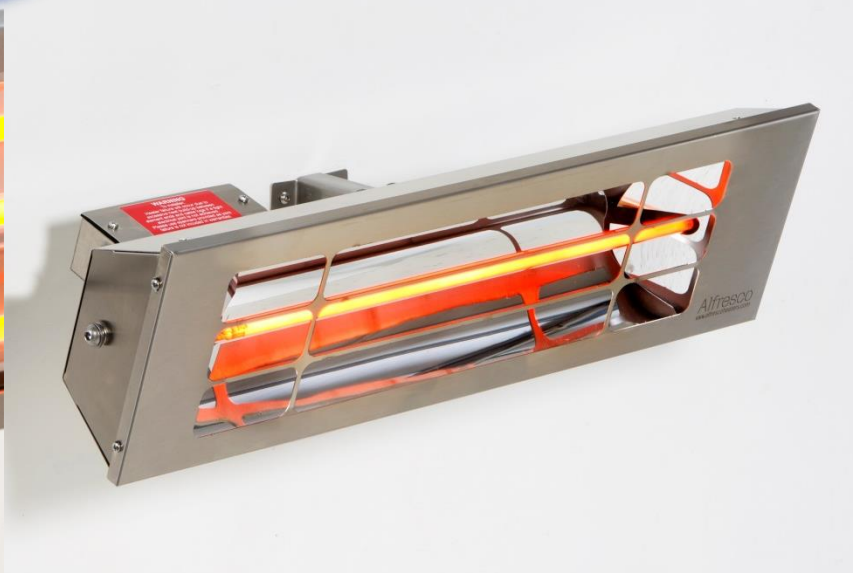

Réflecteur aluminium, 98% pure
Le miroir en aluminium assure une chaleur maximale très ciblée.
Peu de chaleur reste dans le corps de l'appareil

Alfresco
Des chauffages extérieurs innovants

Il n'y a pas de pièces mobiles, donc pas de risques de pannes