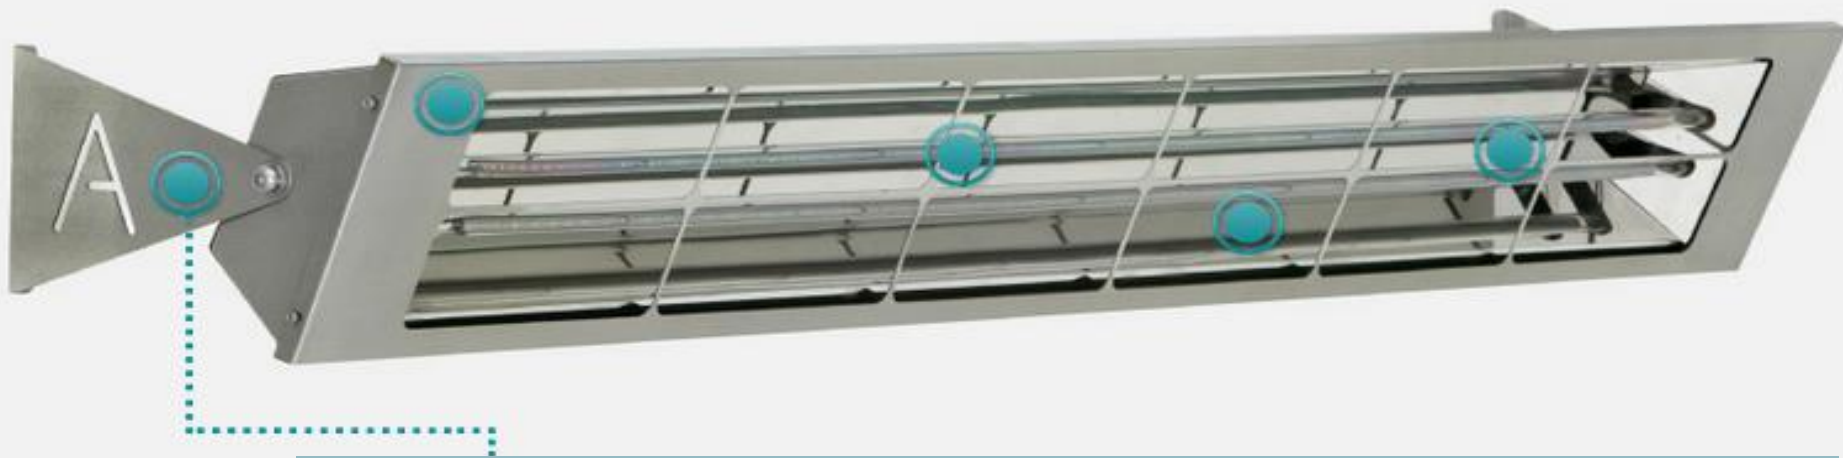

Support monogrammé:
Le « A » monogrammé au laser est notre symbole de qualité