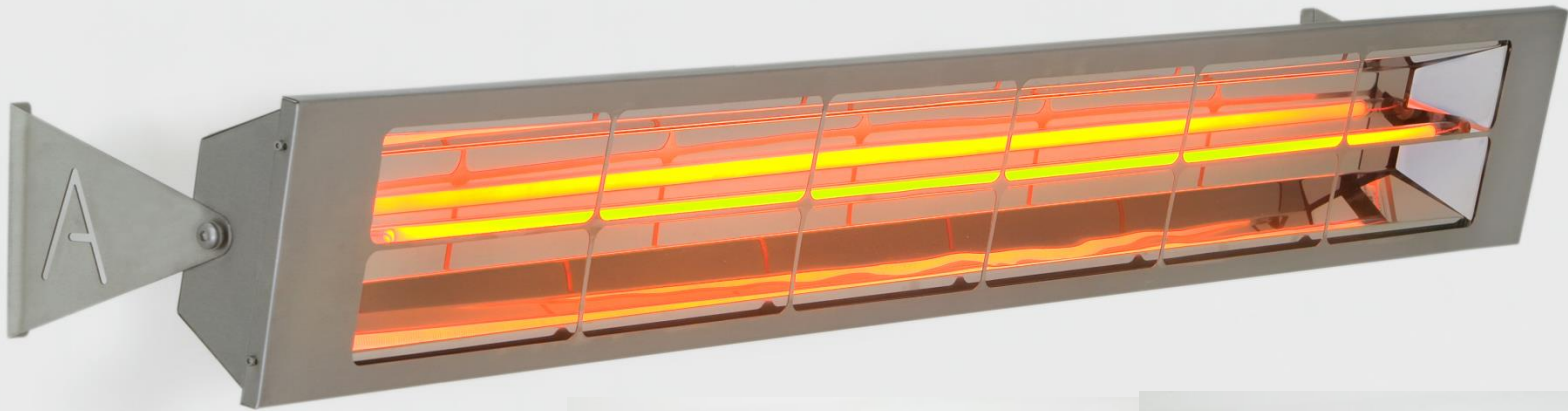

-

**Solution
unique sur le
marché**

ALF30 de 3.0 KW à un élément – 156cm

Espace chauffé: 3M x 3,5M

12,5
AMPS

Fixation
2,10 M
2,75 M

Élément standard

Élément doré