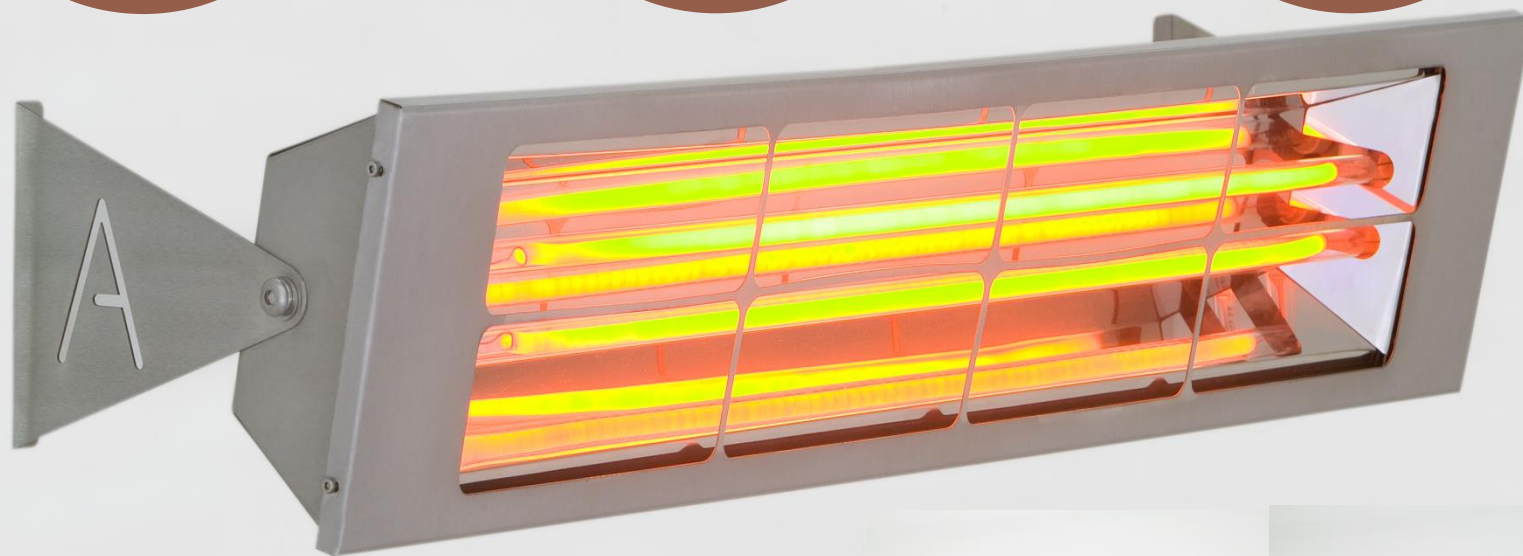

Élément standard

Élément doré

ALF60 de 6.0 KW à DEUX éléments – 156 cm

Espace chauffé: 4,5M x 4,5M

25
AMPS

DOUBLE
CHALEUR

Fixation
2,75 M
4,30 M

Les éléments peuvent fonctionner séparément, pour une chaleur mi- puissance ou maximum puissance, afin de limiter les frais d'énergie en période moyennement froide.