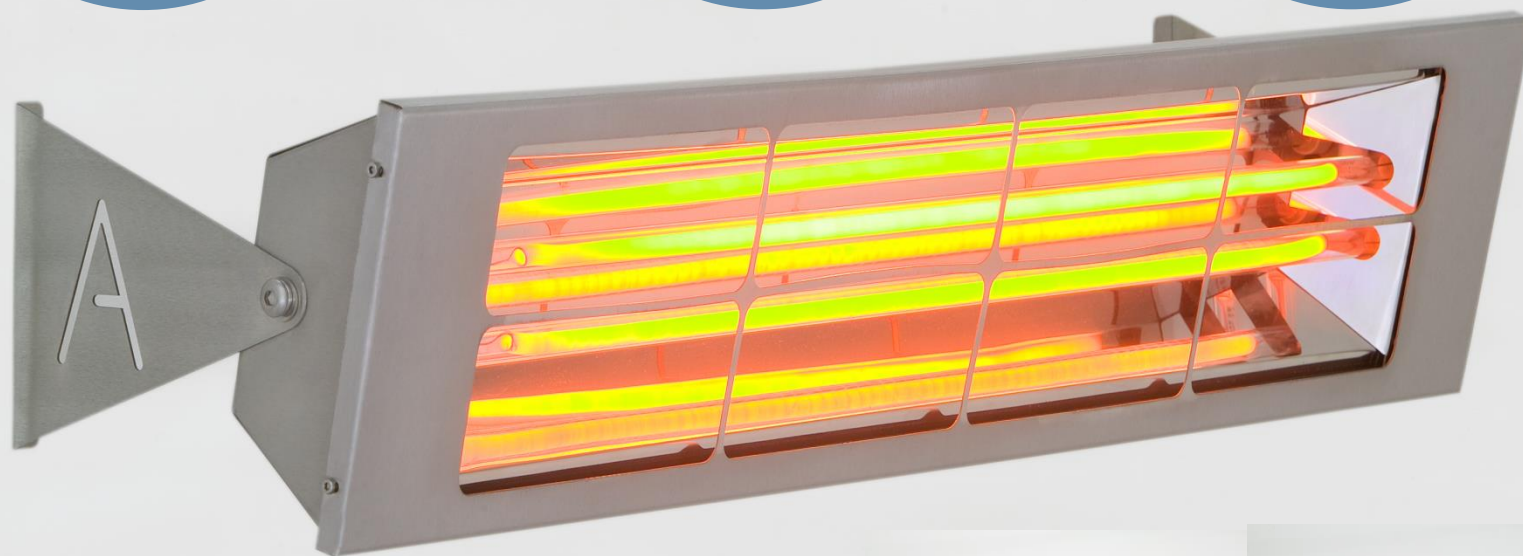

ALF50 de 5.0 KW à DEUX éléments – 99 cm

Espace chauffé: 4M x 4M

21,2
AMPS

DOUBLE
CHALEUR

Fixation
2,5 M

Les éléments peuvent fonctionner séparément, pour une chaleur mi-puissance ou maximum puissance, afin de limiter les frais d'énergie en période moyennement froide.