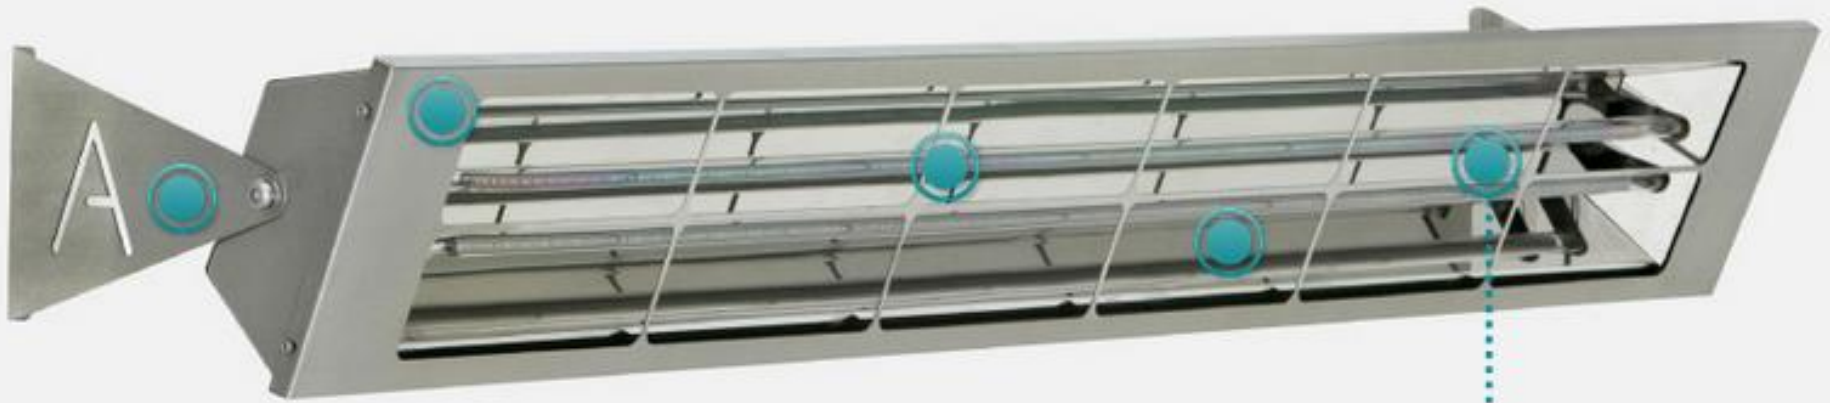

Caisse Inoxydable:
L'inoxidable G4 résiste à la corrosion: Idéale pour les bords de mer

**Bracelets de protection:
Pour votre sécurité et pour éviter tous les accidents**

**Élément Infrarouge:
Des performances sublimes: 94% de conversion électrique en chaleur et
seulement 6% de lumière. Opérationnel en moins de 40 secondes.**